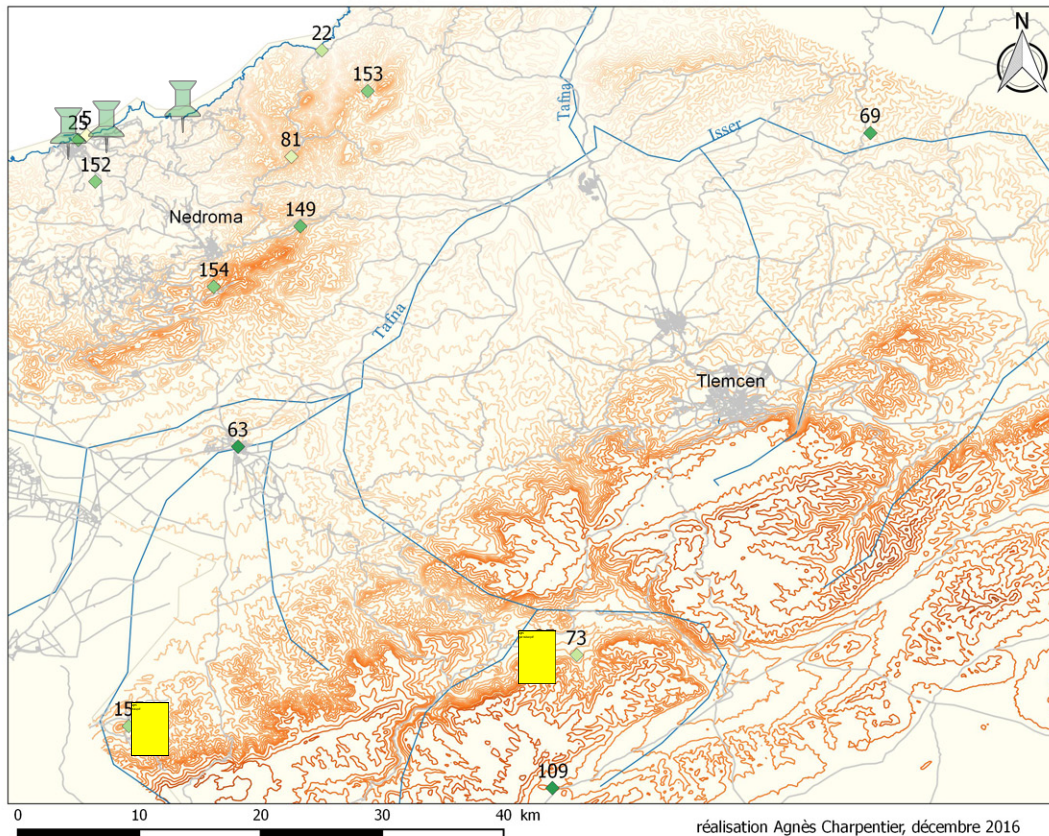

## Ressources minières de la région de Tlemcen localisées d'après les textes

© Histarchéo/Tlemcen Tassili 15MDU946

(MAEDI, MENESR (France), MESRS (Algérie))

5	Taout	antimoine,fer
22	Hunain	cuivre,fer
25	Ghazaouet	fer
63	Maghnia	plomb
69	Ain_Tekbalet	marbre
73	Tafesra	cuivre,fer
81	Traras	cuivre
87	Ouarsenis	zinc
95	Tleta	cuivre,fer
106	Arzew	cuivre,fer
109	Kudia al-Ressus	plomb
149	Ain_Kbira	fer,zinc
152	Kolla	fer
153	Bab Mteurba	fer
154	Filhausen	fer
155	Gar Rouban	cuivre,plomb

### Légende

DONNEES CREEES

ressources\_minieres

- ◇ antimoine,fer
- ◇ cuivre
- ◇ cuivre,fer
- ◇ cuivre,plomb
- ◇ fer
- ◇ fer,zinc
- ◇ marbre
- ◇ plomb
- ◇ zinc
- ◆